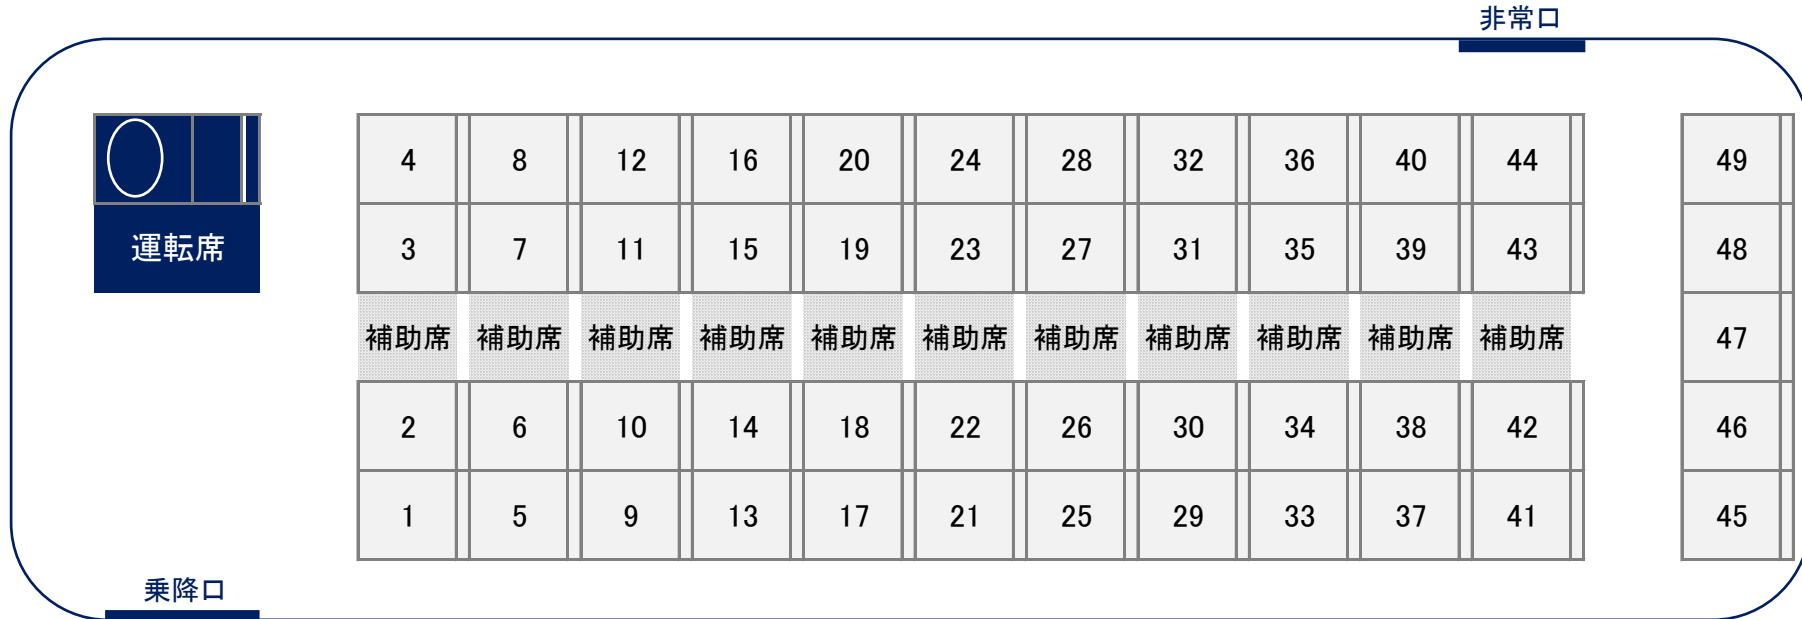

■ 12列49席

※実際のバス全長は10列、11列、12列ともに変わりません。

※補助席の数は車輦により異なります。