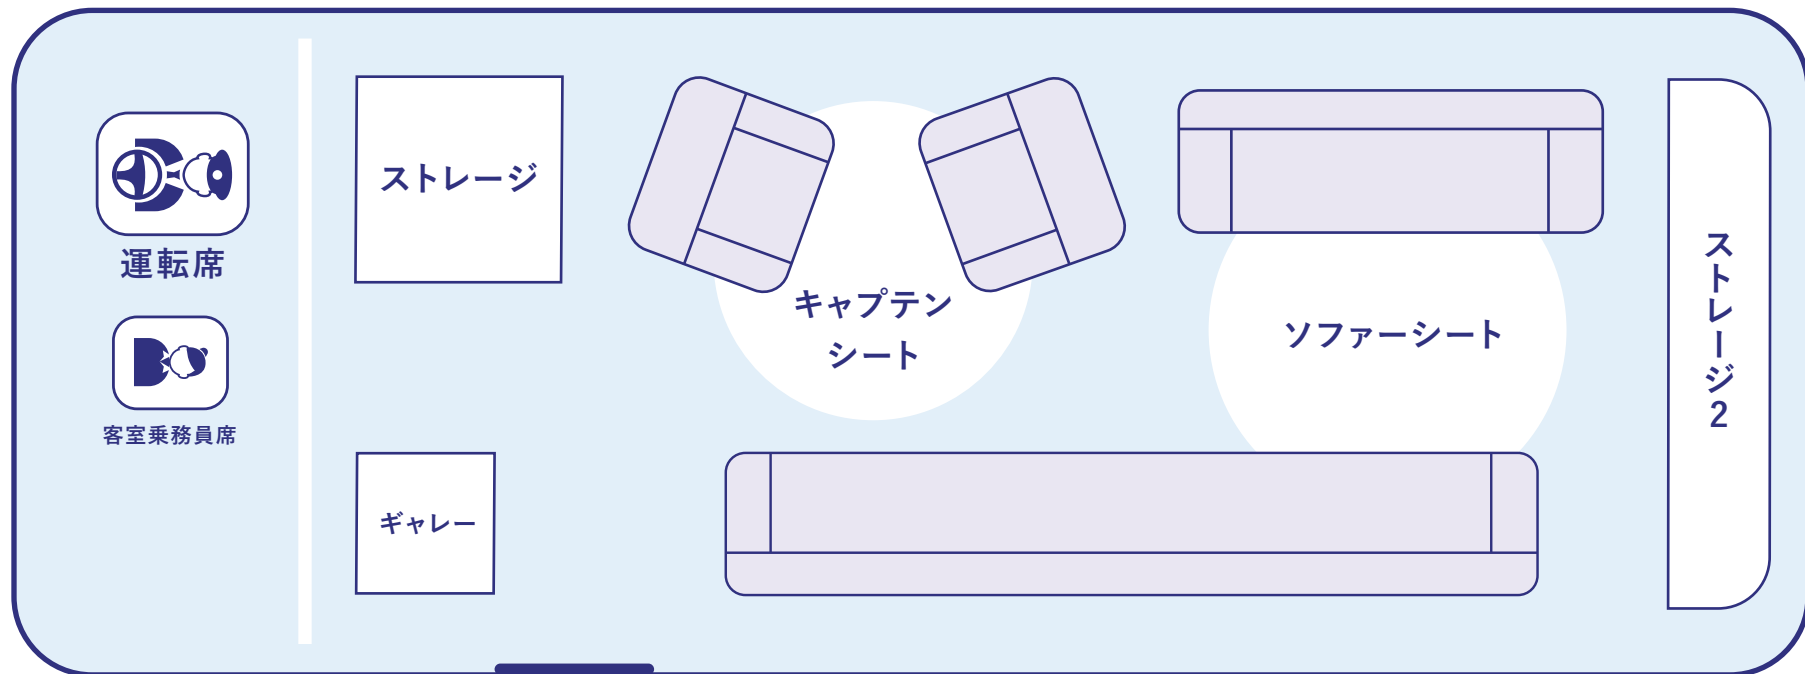

定員	トランクルーム	保有台数	ボディカラー	車内設備
8名 5~6名様を推奨	1スパン 	1台 		 冷蔵庫  DVD キャブテンシート／ソファシート(革張り)／Wi-Fi (無料)

定員	トランクルーム	保有台数	ボディカラー	車内設備
8名 5~6名様を推奨	1スパン 	1台 		 冷蔵庫  DVD キャプテンシート／ソファーシート(革張り)／Wi-Fi(無料)

乗降口