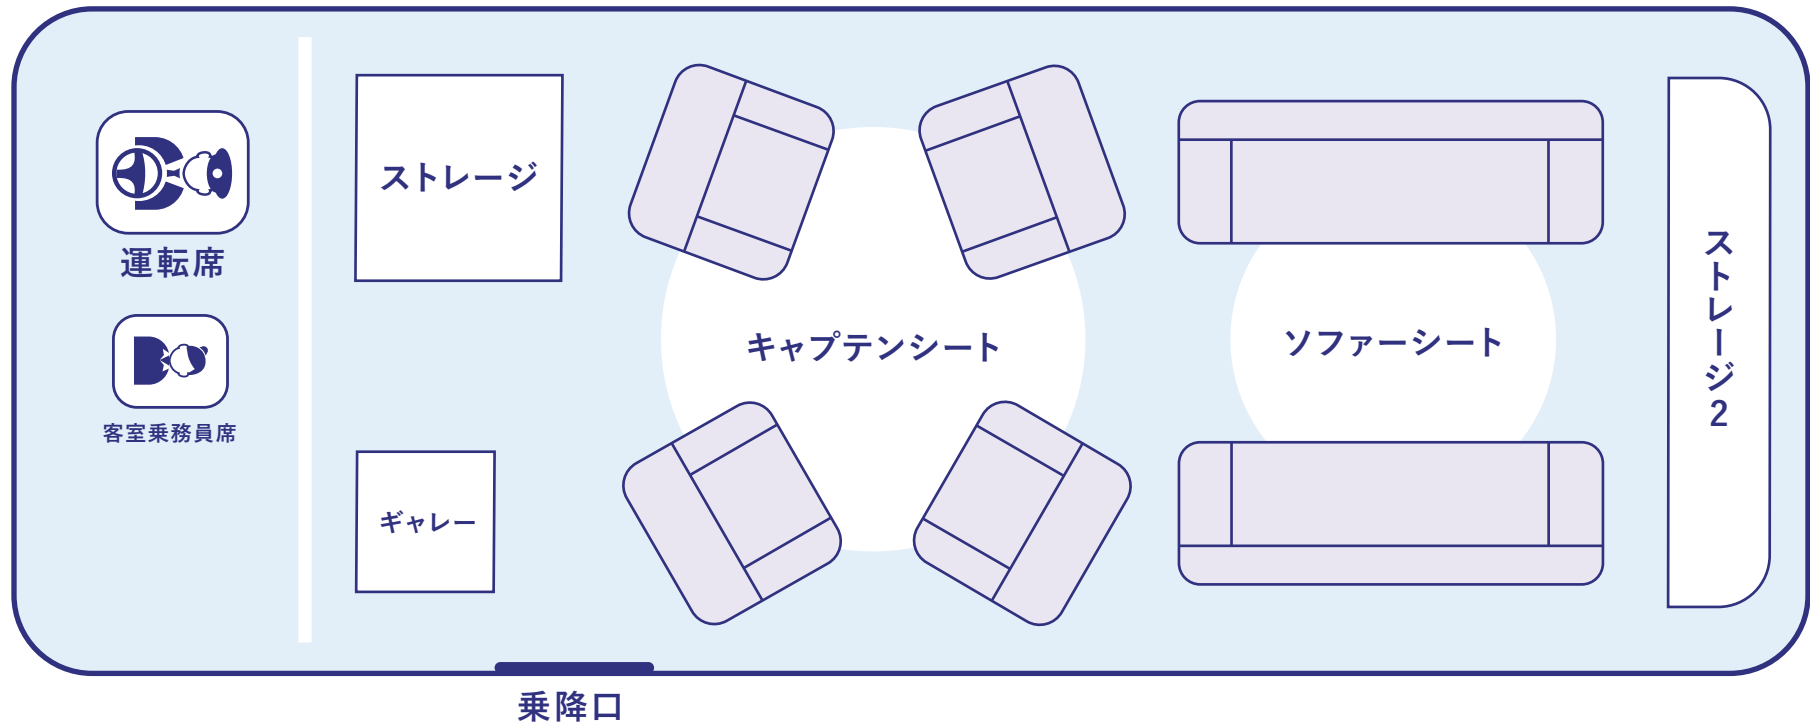

定員	トランクルーム	保有台数	ボディカラー	車内設備
8名 5~6名様を推奨	1スパン 	1台 		 冷蔵庫  DVD キャブテンシート／ソファシート(革張り)／Wi-Fi (無料)

定員	トランクルーム	保有台数	ボディカラー	車内設備
8名 5~6名様を推奨	1スパン 	1台 		 冷蔵庫  DVD キャプテンシート／ソファーシート(革張り)／Wi-Fi(無料)

乗降口