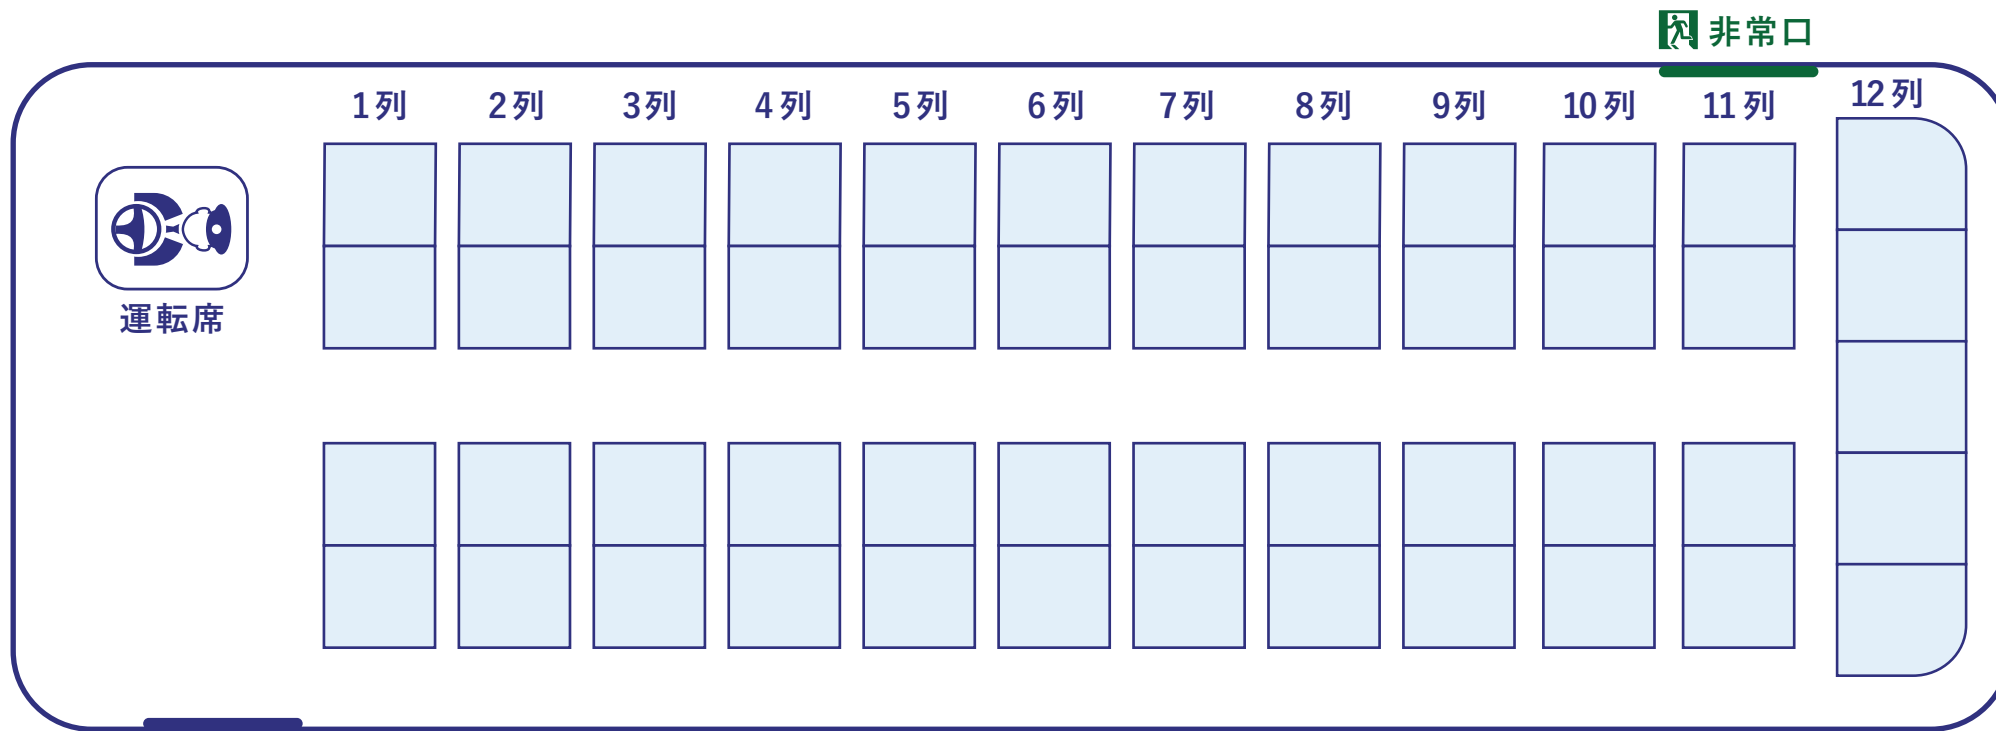

定員	トランクルーム	保有台数	ボディカラー	車内設備
正座席 49 席 補助席 7~8 席	2スパン 	8 台 	丹頂 	 冷蔵庫  DVD

乗降口

定員	トランクルーム	保有台数	ボディカラー	車内設備
正座席 49 席 補助席 11 席	3 スパン 	4 台 	丹頂 	 冷蔵庫  DVD

乗降口