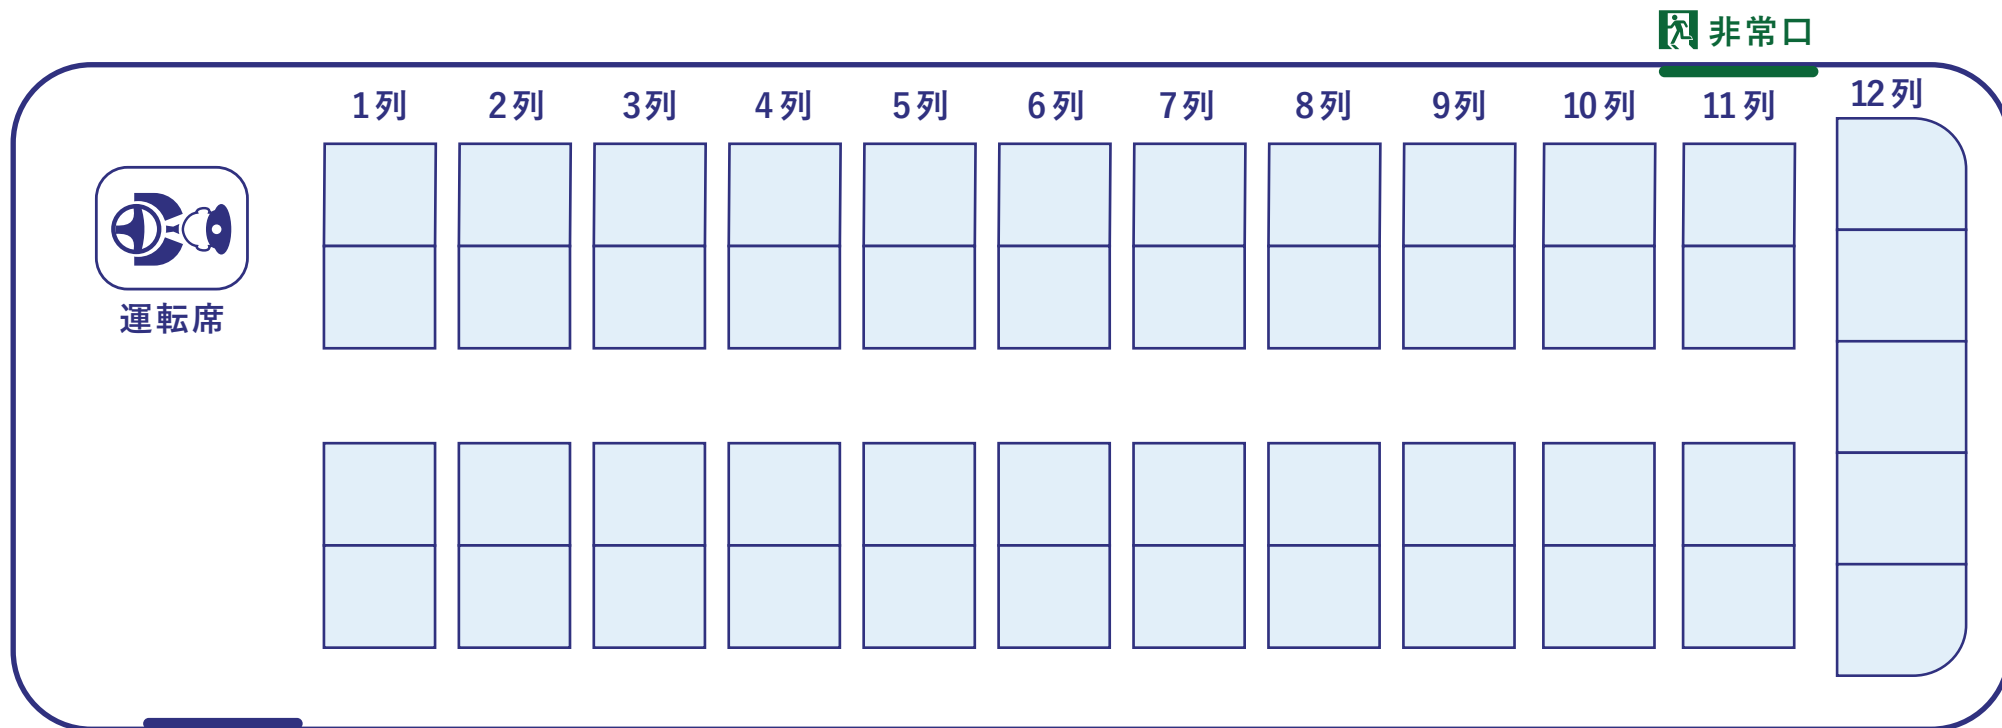

定員	トランクルーム	保有台数	ボディカラー	車内設備
正座席 49 席 補助席 7~8 席	2スパン 	8 台 	丹頂 	 冷蔵庫  DVD

乗降口

定員	トランクルーム	保有台数	ボディカラー	車内設備
正座席 49 席 補助席 11 席	3 スパン 	4 台 	丹頂 	 冷蔵庫  DVD

乗降口