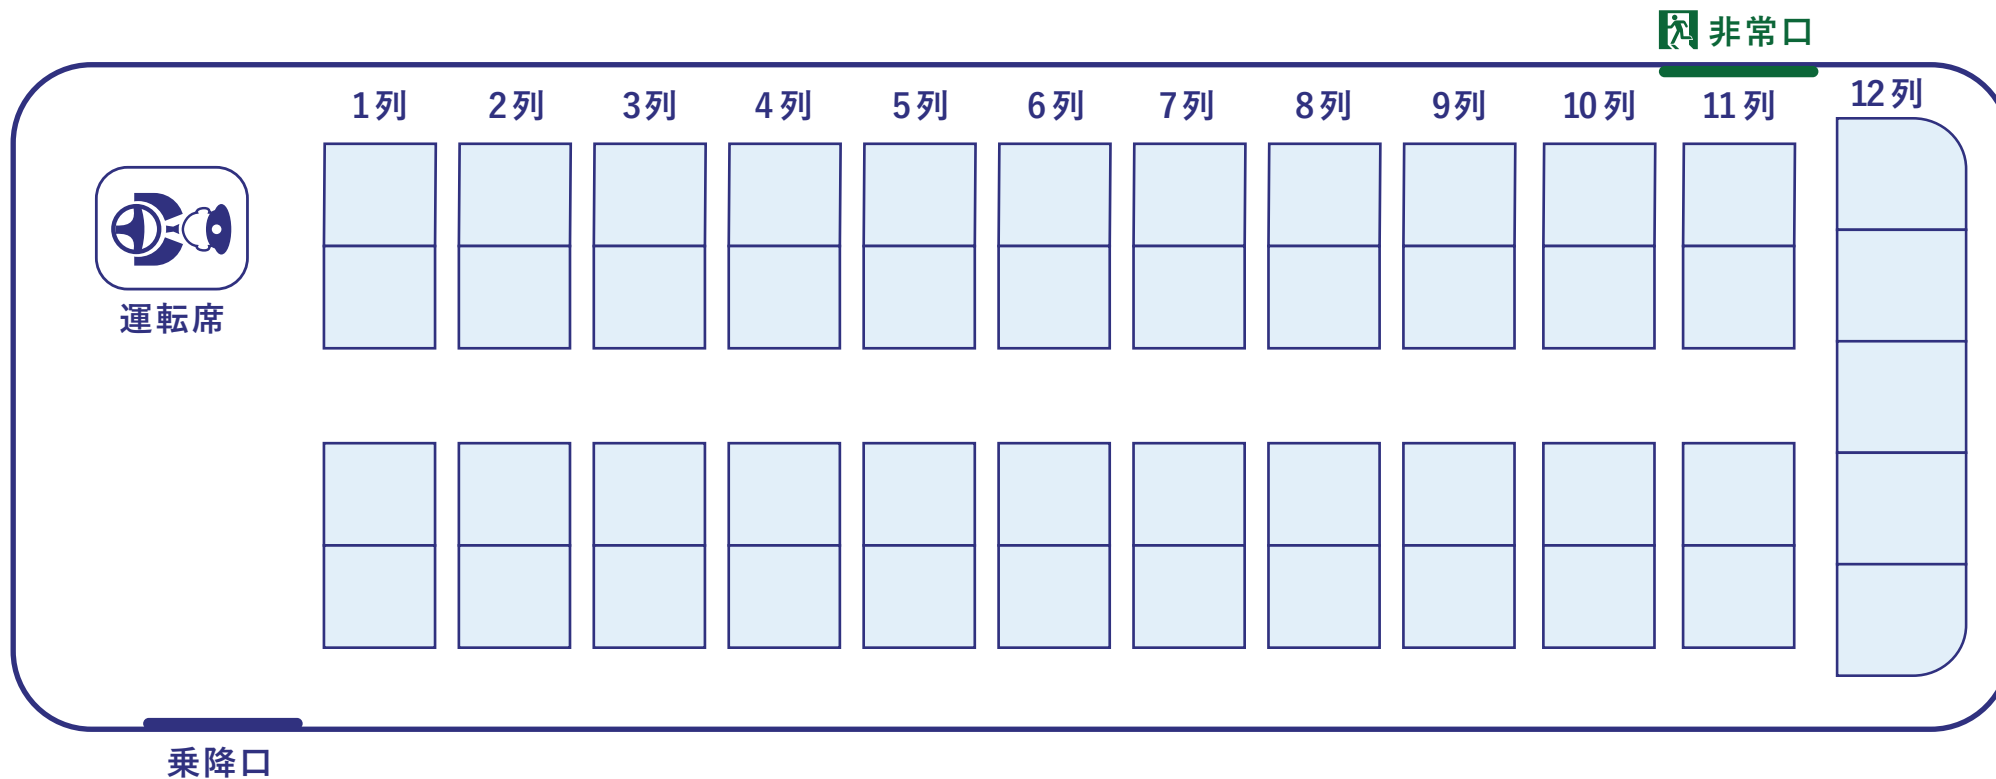

定員	トランクルーム	保有台数	ボディカラー	車内設備
正座席 49 席 補助席 7~8 席	2スパン 	8 台 	丹頂 	 冷蔵庫  DVD

定員	トランク ルーム	保有 台数	ボディ カラー	車内設備
正座席 49 席 補助席 11 席	3 スパン 	3 台 	丹頂 	 冷蔵庫  DVD