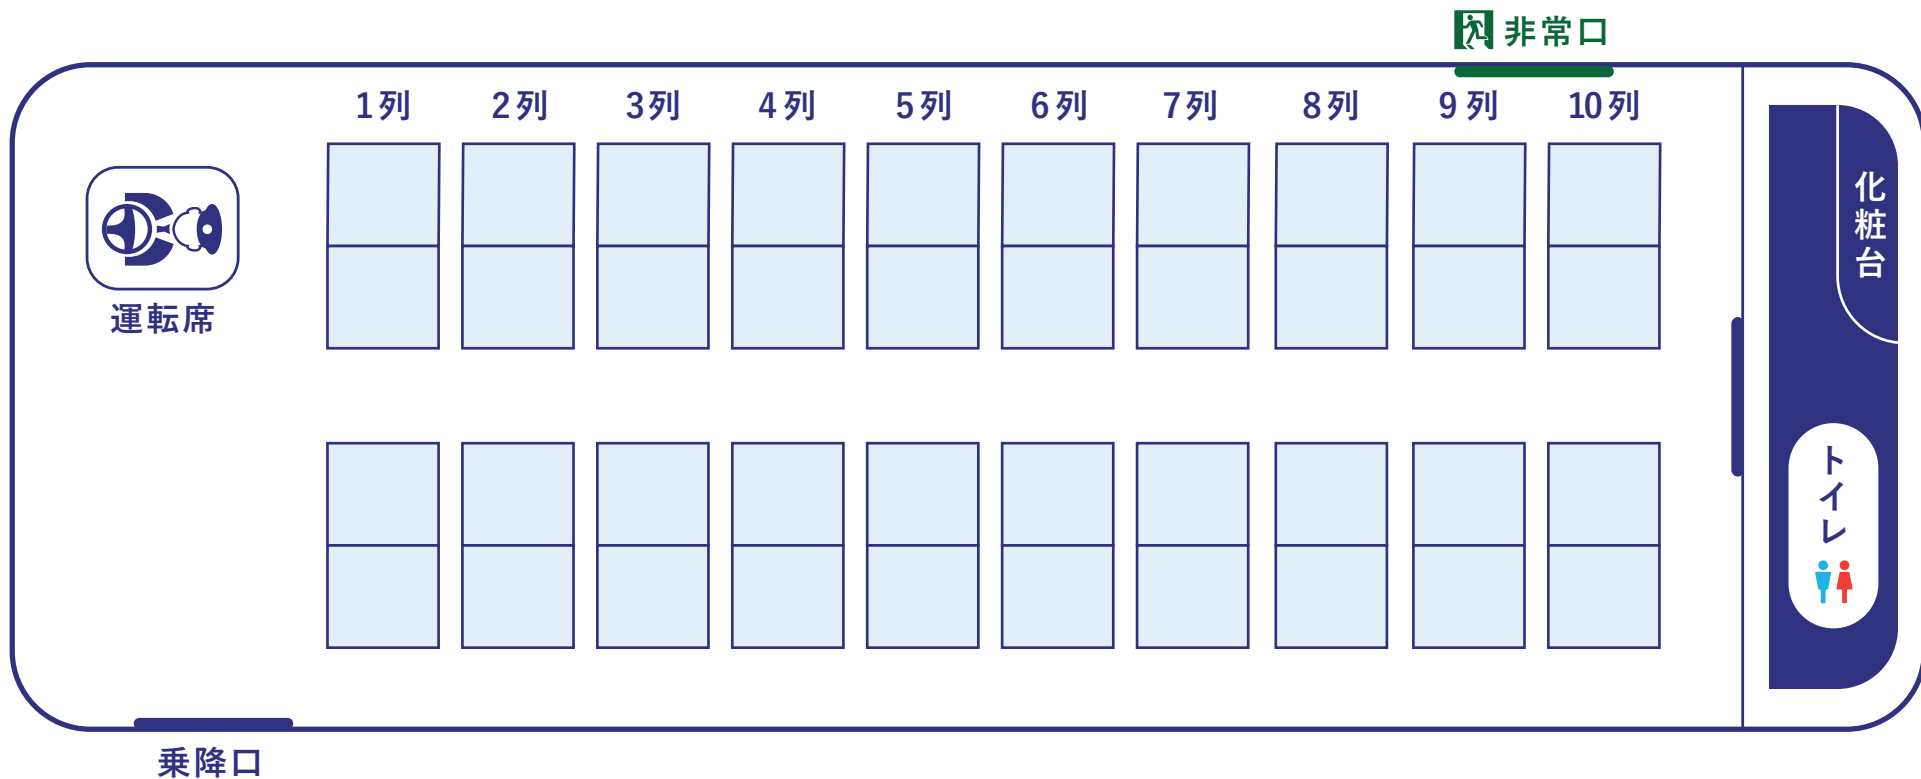

定員	トランクルーム	保有台数	ボディカラー	車内設備
正座席 40 席 補助席なし	3 スパン 	1 台 	丹頂 	冷蔵庫 DVD トイレ USB

定員	トランクルーム	保有台数	ボディカラー	車内設備
正座席 36 席 補助席なし	3 スパン 	1 台 	丹頂 	 冷蔵庫  DVD  トイレ

 非常口

乗降口