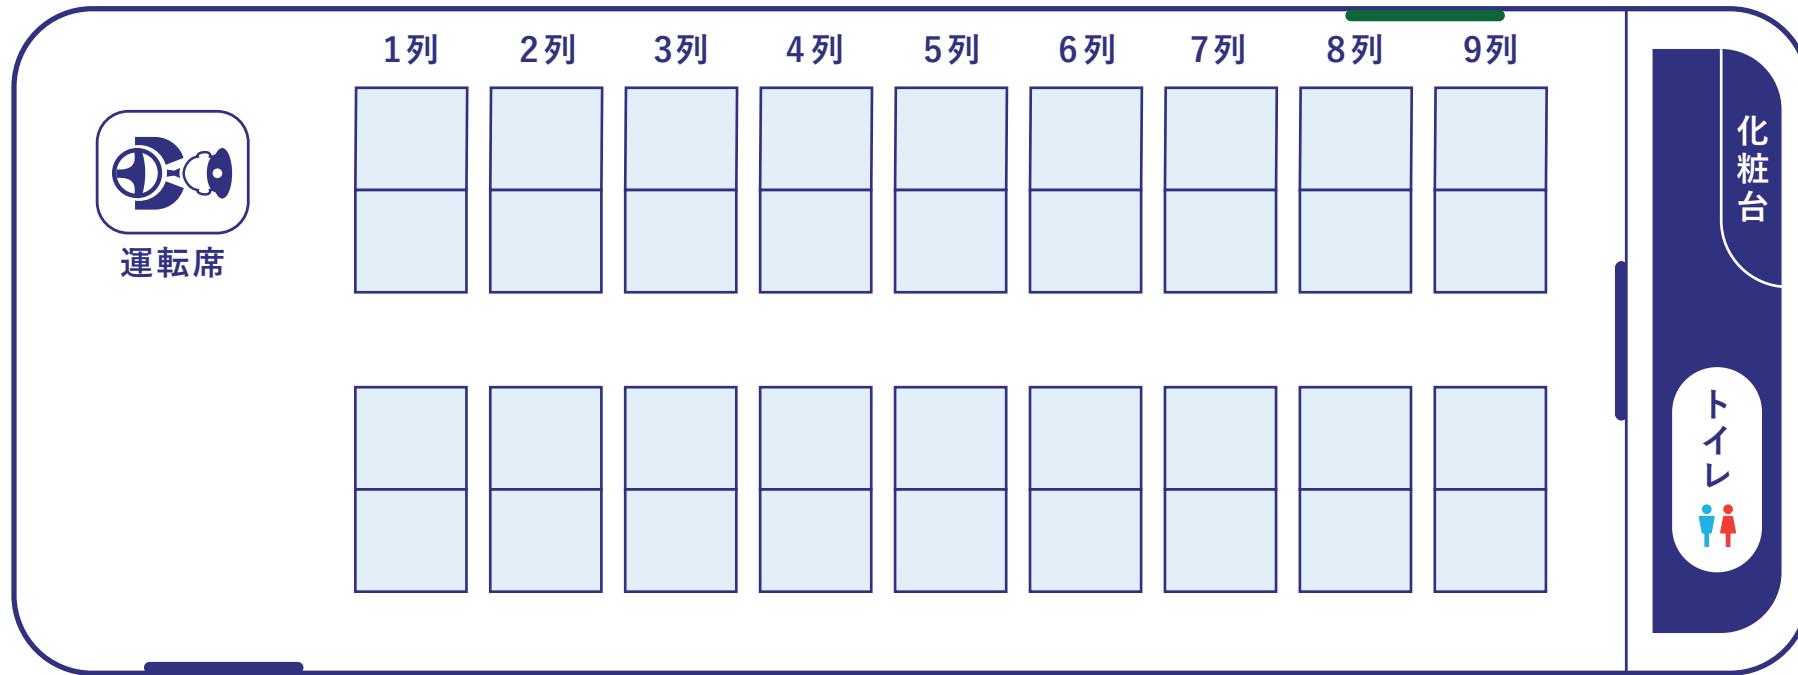

定員	トランクルーム	保有台数	ボディカラー	車内設備
正座席 40 席 補助席なし	3 スパン 	1 台 	丹頂 	冷蔵庫 DVD トイレ USB

定員	トランクルーム	保有台数	ボディカラー	車内設備
正座席 36 席 補助席なし	3 スパン 	1 台 	丹頂 	 冷蔵庫  DVD  トイレ

 非常口

乗降口