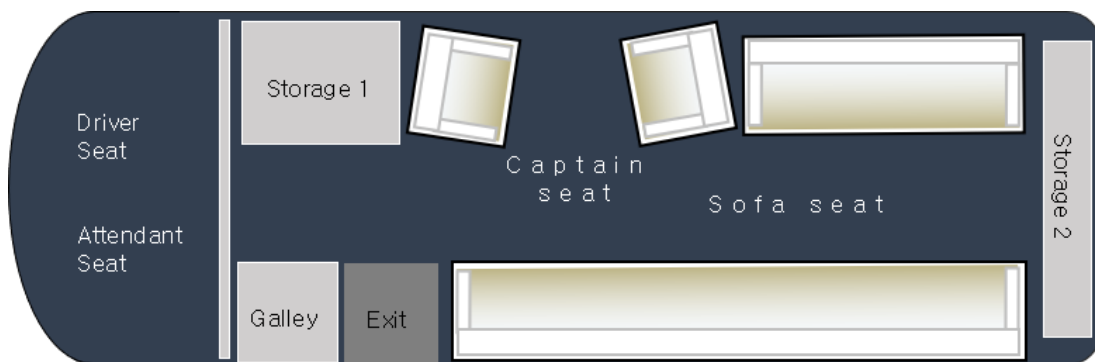

クールスターリムジン詳細

Details -COOL STAR Limousine-

Layout

Type A

Type B

車両の定員は9名様までとなっておりますが、快適なご利用のため、6人もしくは7人でのご利用をお勧めしております。レイアウトのご指定は承っておりません。予めご了承ください。

Capacity

大容量の荷物室で長期旅行も安心

Amenity

ひざ掛け、使い捨てスリッパ、グラス、紙コップ、折り紙、ぬり絵など

アルコール：サッポロクラシック(北海道限定)、おたるナイアガラ(白)

ソフトドリンク：りんごのほっぺ(余市産りんご果汁100%)、コーヒー(ホット/アイス)、昆布茶(北海道産昆布)、日本茶、お水

他にご要望がございましたら、別途承ります。

High Level of Safety

半世紀にわたり積み重ねてきた信頼と実績。

貸切バス事業者安全性評価認定制度 三ツ星取得。