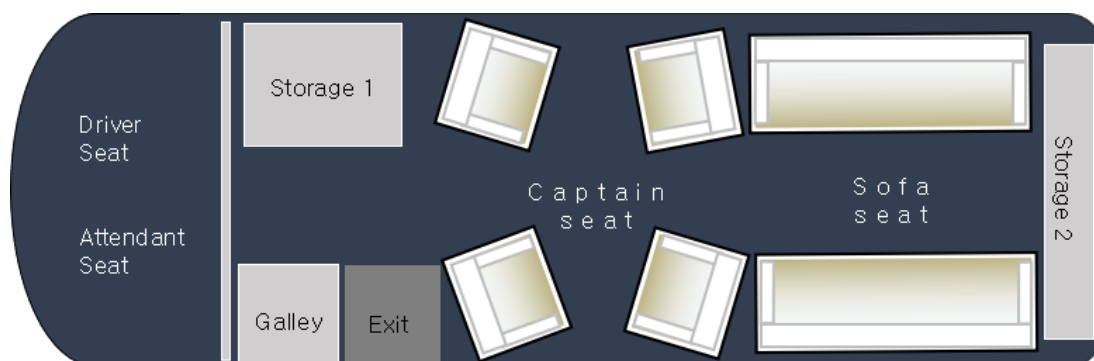

クールスターリムジン詳細

Details -COOL STAR Limousine-

Layout

Type A

Type B

車両の定員は9名様までとなっておりますが、快適なご利用のため、6人もしくは7人でのご利用をお勧めしております。レイアウトのご指定は承っておりません。予めご了承ください。

Capacity

大容量の荷物室で長期旅行も安心