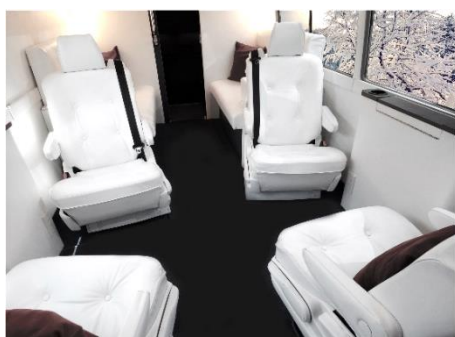

クールスターリムジン詳細

Details -COOL STAR Limousine-

Layout

Type A

Type B

車両の定員は9名様までとなっておりますが、快適なご利用のため、6人もしくは7人でのご利用をお勧めしております。レイアウトのご指定は承っておりません。予めご了承ください。

Capacity

大容量の荷物室で長期旅行も安心

Amenity

ひざ掛け、使い捨てスリッパ、グラス、紙コップ、折り紙、ぬり絵など

アルコール：サッポロクラシック(北海道限定)、おたるナイアガラ(白)

ソフトドリンク：りんごのほっぺ(余市産りんご果汁100%)、コーヒー(ホット/アイス)、昆布茶(北海道産昆布)、日本茶、お水

他にご要望がございましたら、別途承ります。

High Level of Safety

半世紀にわたり積み重ねてきた信頼と実績。

貸切バス事業者安全性評価認定制度 三ツ星取得。