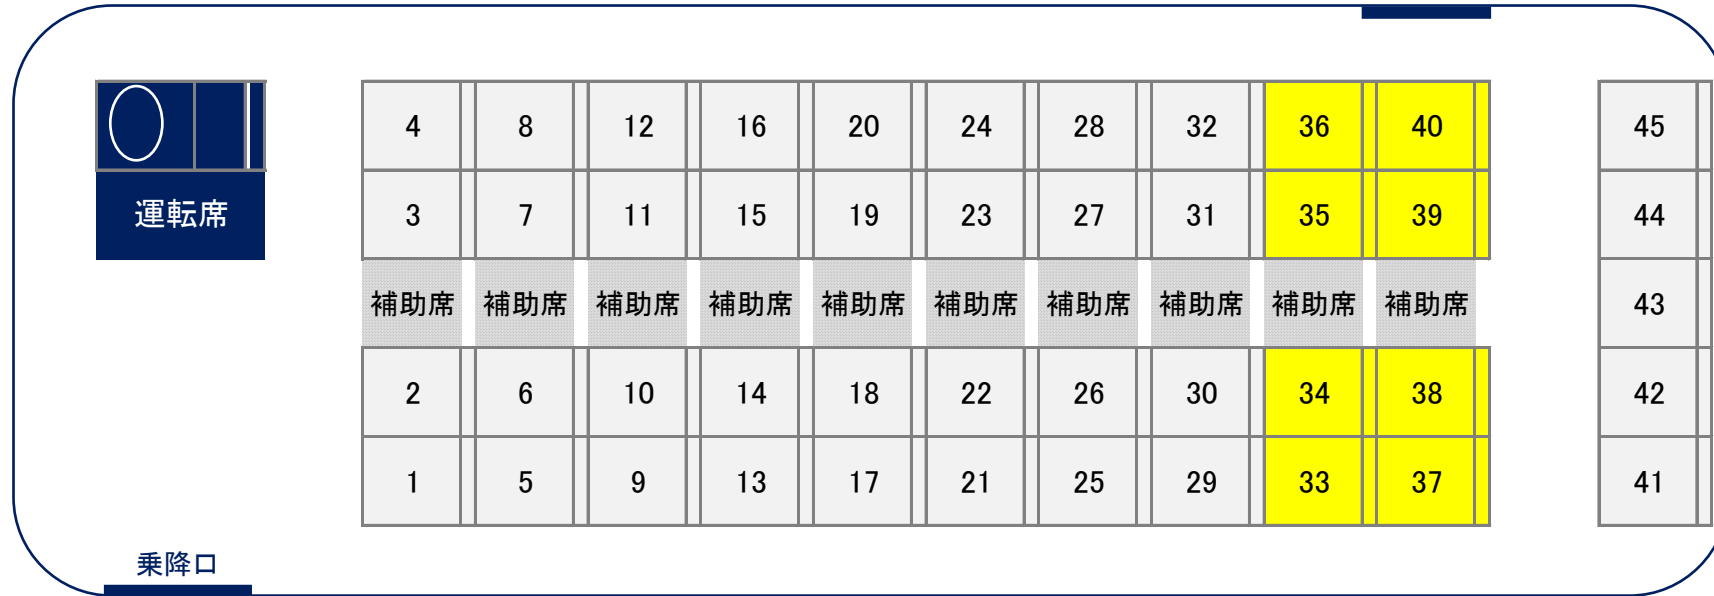

■11列45席

非常口

※実際のバス全長は10列、11列、12列とも変わりません。

※補助席の数は車輦により異なります。

※一部車両は黄色のシートが回転し、セミサロンになります。